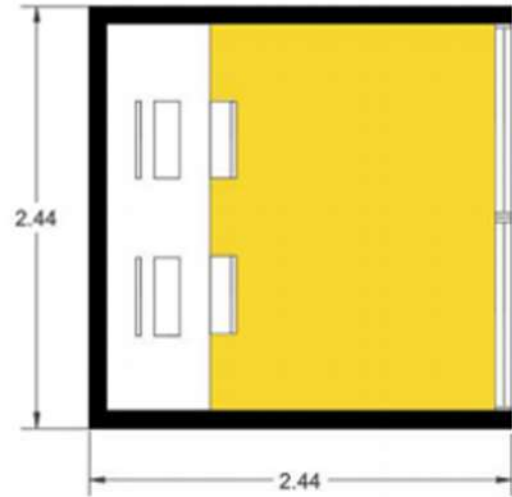

MODULARQ

VIVIENDAS | OFICINA | TURISMO | OBRADOR | MULTIUSO

5.90 M2

industrial
OBRADOR

11.90 M2

industrial
OBRADOR

PRINCIPALES CARACTERISTICAS

Aberturas línea moderna | Aislación térmica muros y cubierta | Estructura resistente | Revestimiento Exterior | Revestimiento Interior | Piso interior | Pre - Instalación AA | Terminaciones a elección