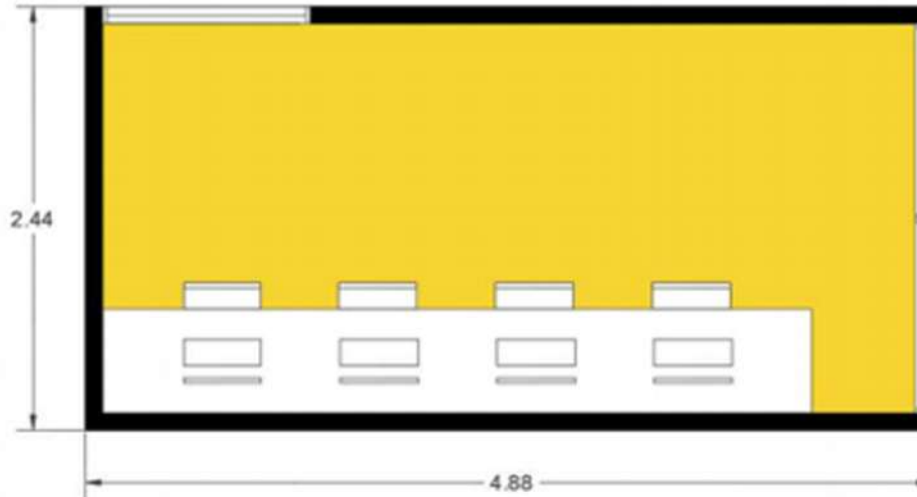

MODULARQ

VIVIENDAS | OFICINA | TURISMO | OBRADOR | MULTIUSO

5.90 M2

industrial
OBRADOR

11.90 M2

industrial
OBRADOR

PRINCIPALES CARACTERISTICAS

Aberturas línea moderna | Aislación térmica muros y cubierta | Estructura resistente | Revestimiento Exterior | Revestimiento Interior | Piso interior | Pre - Instalación AA | Terminaciones a elección